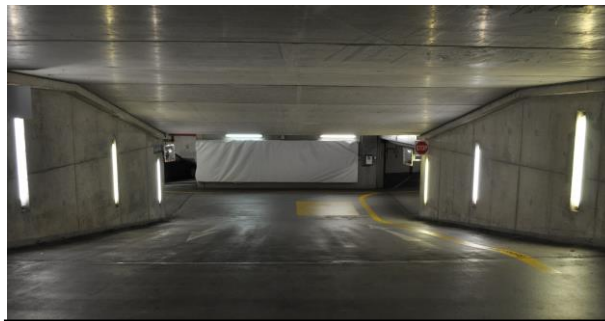

## Anfahrtsbeschreibung – Tiefgarage

Eingabe Navigationssystem:

Otto-Fleck-Schneise | 60528 Frankfurt am Main

Tiefgaragen – Einfahrt 1

Einfahrt mit entsprechendem QR-Code möglich

Gerade aus in Richtung Business Club  
(unterste Ebene)

Rechts abbiegen und gelber Spur folgen  
(Business Club)

Als weitere Orientierungshilfe dienen die  
blauen und roten Pfeiler

Durch die Glastür gelangen Sie zu den  
Fahrstühlen des Business Clubs