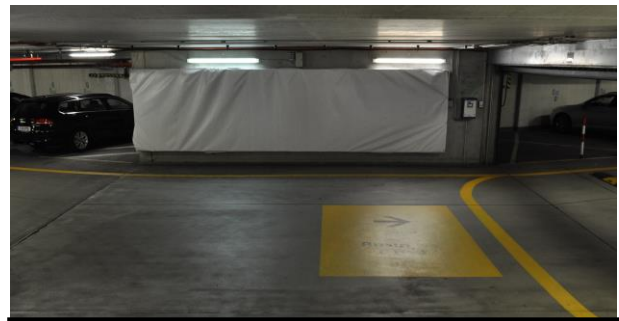

## Anfahrtsbeschreibung – Tiefgarage

Eingabe Navigationssystem:

Otto-Fleck-Schneise | 60528 Frankfurt am Main

Tiefgaragen – Einfahrt 1

Einfahrt mit entsprechendem QR-Code möglich

Gerade aus in Richtung Business Club  
(unterste Ebene)

Rechts abbiegen und gelber Spur folgen  
(Business Club)

Als weitere Orientierungshilfe dienen die  
blauen und roten Pfeiler

Durch die Glastür gelangen Sie zu den  
Fahrstühlen des Business Clubs